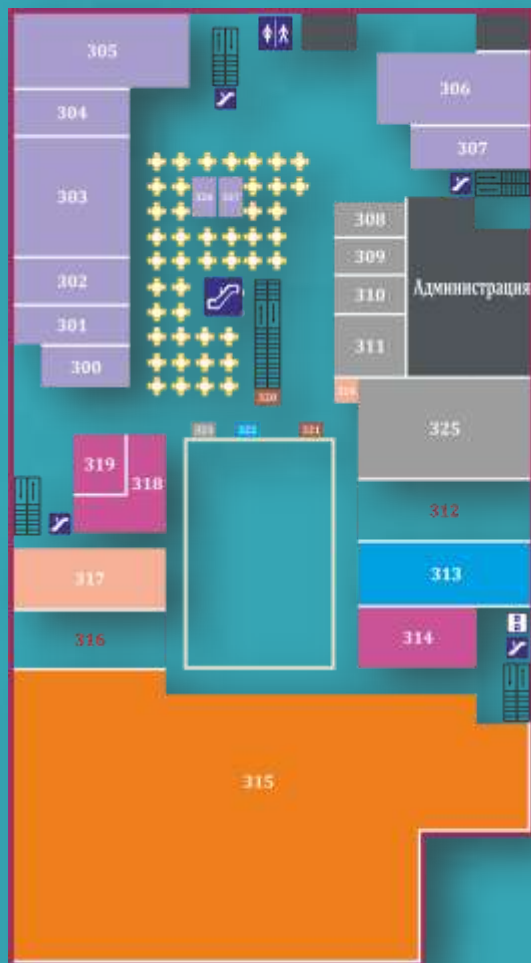

ПАРУС

ТОРГОВО-РАЗВЛЕКАТЕЛЬНЫЙ КОМПЛЕКС

Москва, Локомотивный проезд, 4

О проекте

Дата открытия:	21 декабря 2013 года	Количество магазинов:	144
Земельный участок:	2.12 Га	Количество торговых уровней:	4
Площадь GBA:	18200 м ²	Посещаемость:	12000 чел./день
Площадь GLA:	12000 м ²		
Парковка:	320 машиномест		
Лифты:	1 пассажирский, 3 грузовых		
Эскалаторы:	1		
Высота потолков:	3 м		

На 4-х этажах торгового центра расположены магазины повседневного спроса и услуг, кафе, рестораны быстрого питания.

ПАРУС

ТОРГОВО-РАЗВЛЕКАТЕЛЬНЫЙ КОМПЛЕКС

Расположение

ж/д станция «Петровско-Разумовское»
Пассажиропоток 90 000 человек в сутки

Электроника и бытовая техника

Одежда, обувь, сумки, аксессуары

Услуги, товары повседневного спроса

Ювелирные изделия, сувениры, подарки

ПАРУС

ТОРГОВО-РАЗВЛЕКАТЕЛЬНЫЙ КОМПЛЕКС

3 этаж

Более 20 магазинов, включая рестораны быстрого питания, товары для детей