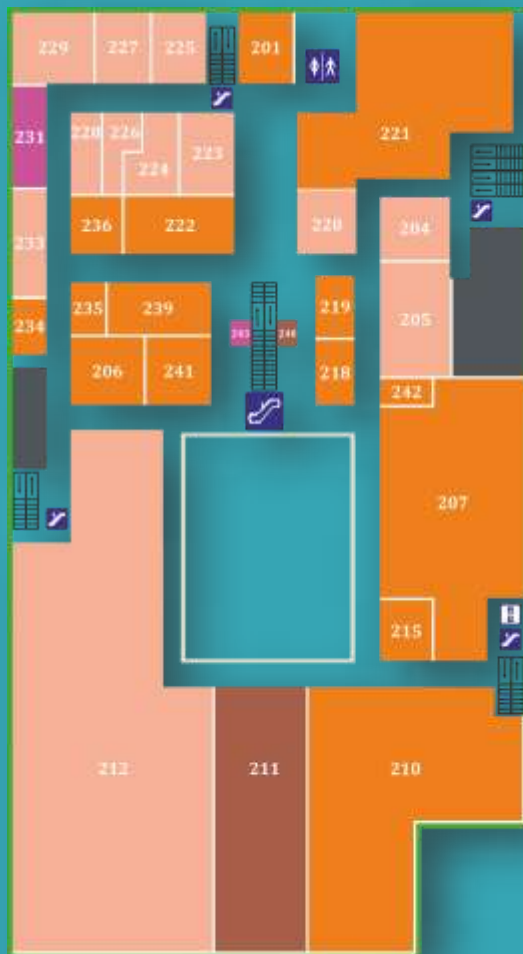

2 этаж

Более 40 магазинов с товарами для дома, одежды и сопутствующих товаров

Продукты питания

Кафе и рестораны

Красота и здоровье

Зоотовары

Товары для дома

Детские товары

Электроника и бытовая техника

Одежда, обувь, сумки, аксессуары

Услуги, товары повседневного спроса

Ювелирные изделия, сувениры, подарки

ПАРУС

ТОРГОВО-РАЗВЛЕКАТЕЛЬНЫЙ КОМПЛЕКС