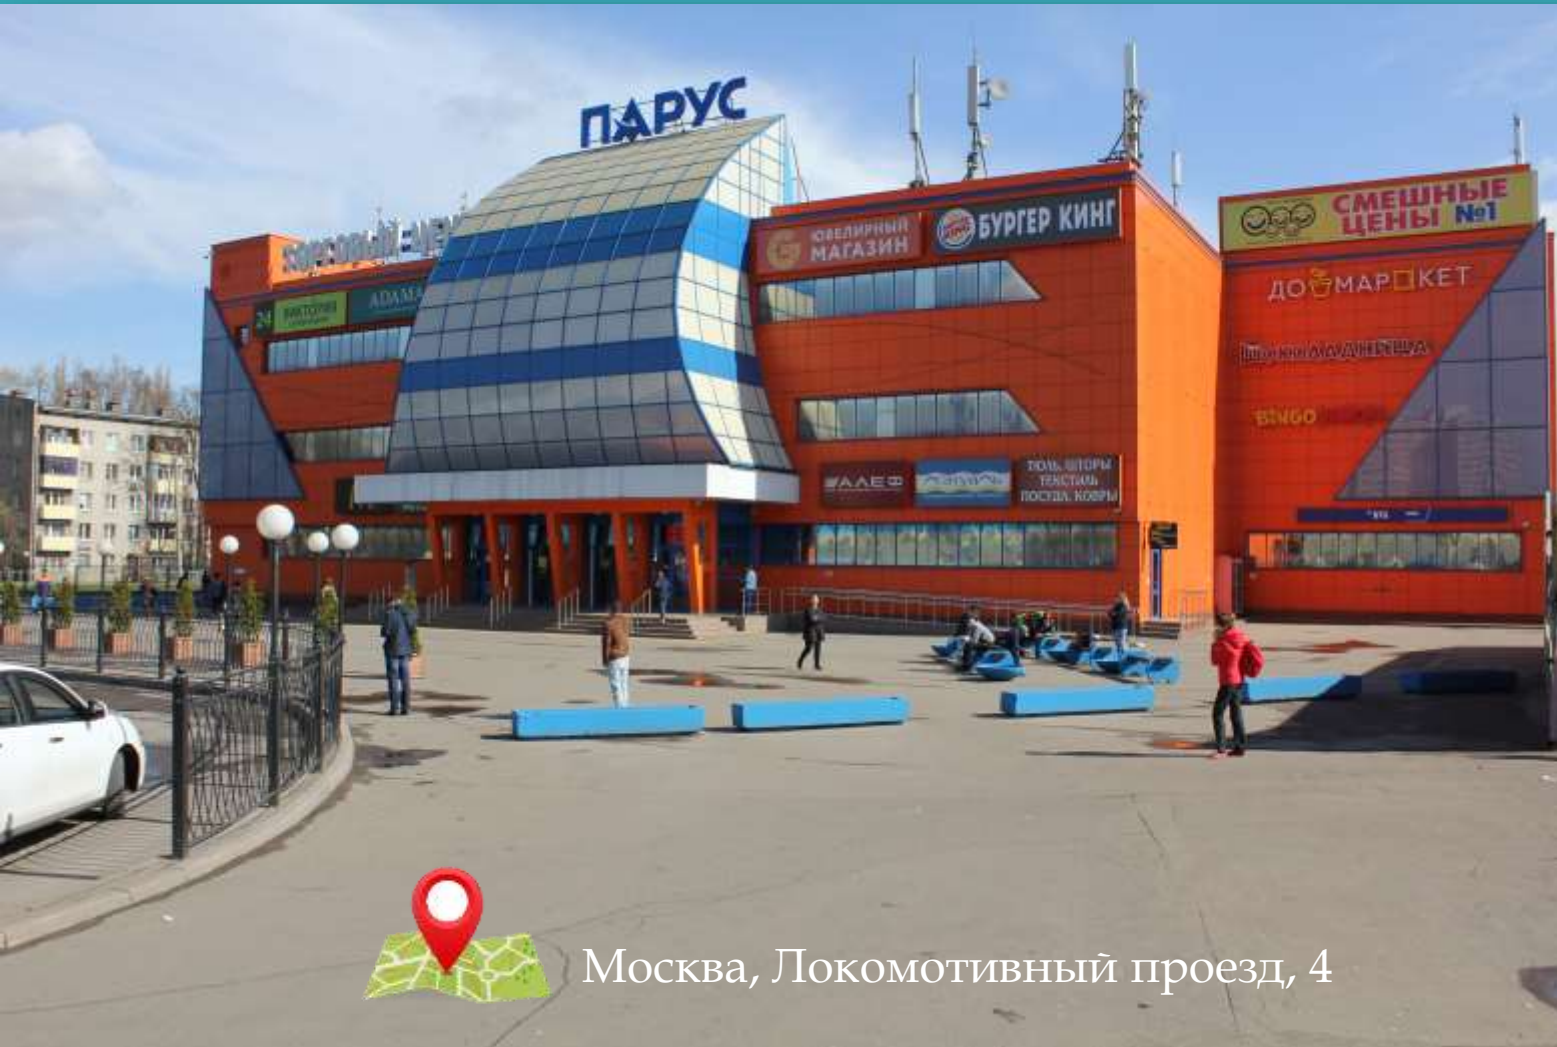

ПАРУС

ТОРГОВО-РАЗВЛЕКАТЕЛЬНЫЙ КОМПЛЕКС

Москва, Локомотивный проезд, 4

О проекте

Дата открытия:	21 декабря 2013 года	Количество магазинов:	144
Земельный участок:	2.12 Га	Количество торговых уровней:	4
Площадь GBA:	18200 м ²	Посещаемость:	12000 чел./день
Площадь GLA:	12000 м ²		
Парковка:	320 машиномест		
Лифты:	1 пассажирский, 3 грузовых		
Эскалаторы:	1		
Высота потолков:	3 м		

«Парус» - это современный торговый центр с уникальной пешеходной и транспортной доступностью.

Расположение торгового центра в непосредственной близости от станции метро, Дмитровского шоссе и ж/д станции обеспечивает ежедневный высокий поток посетителей

На 4-х этажах торгового центра расположены магазины повседневного спроса и услуг, кафе, рестораны быстрого питания.

ПАРУС

ТОРГОВО-РАЗВЛЕКАТЕЛЬНЫЙ КОМПЛЕКС

Расположение

ж/д станция «Петровско-Разумовское»
Пассажиропоток 90 000 человек в сутки